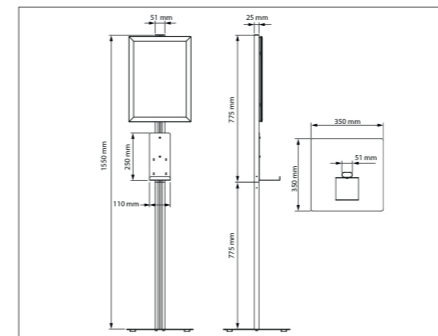

alu aufsteller BUDGET

- freistehender Aufsteller aus eloxiertem Aluminium
- 4mm dicke Bodenplatte aus pulverbeschichtetem Metall
- A3 Klapprahmen zum Anbringen von Hygieneregeln oder Werbung
- Abstellfläche aus pulverbeschichtetem Metall, auf der 2-Kanal-Schiene in jeder Höhe montierbar

alu aufsteller BUDGET

Höhe	1550 mm
Breite	350 mm
Tiefe	350 mm
Gewicht	6 kg
Farbe	silber

Klapprahmen

Informieren Sie bereits am Aufsteller mit dem Aluminium Klapprahmen, montierbar in Hoch- oder Querformat und mit antireflex-Posterschutzfolie.

im Lieferumfang enthalten

Abstellfläche

Beinhaltet 2 Stk. Klettänder je 50 cm und erlaubt unterschiedliche Spender-tiefen oder -höhen, die an der Halterung angebracht werden können.

im Lieferumfang enthalten

Maße (H/B/T): 1550 x 350 x 350 mm
Farbe: silber

Klapprahmen A3

- einfaches Wechseln der Poster
- inklusive antireflex-Posterschutzfolie

Abstellfläche

- montierbar in verschiedenen Höhen
- max. Tragegewicht 2 kg
- Abstellfläche bietet Platz für Ihren individuellen Bedarf