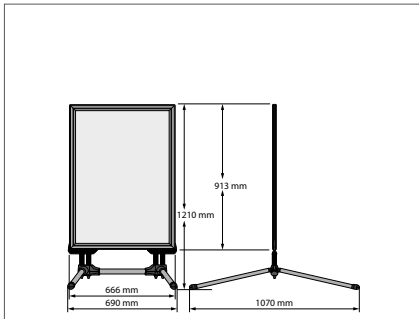

A-board **black A1**

Maße (H/B/T) 1105 x 655 x 835 mm

Farbe schwarz

Artikel Nr. ABR-B-01

A-board **black 70**

Maße (H/B/T) 1195 x 760 x 910 mm

Farbe schwarz

Artikel Nr. ABR-B-71

Material: PVC
Farbe: transparent / weiß

Erhältliche Formate (alle Maßangaben wenn nicht anders angegeben in Millimeter)

Modell:	Maße System (H/B/T):	Höhe aufgestellt:	Gewicht:	Druck (B/H):	Sichtbereich (B/H):	Artikel Nr.:
Kundenstopper black A1	1170 x 655 x 835	1105	7 kg	A1 (594 x 841)	571 x 827	ABR-B-01
Kundenstopper black 70	1270 x 760 x 910	1195	9 kg	700 x 1000	677 x 986	ABR-B-71

Zubehör

Slide-in Posterplatten

- Ersatz Slide-in Posterplatte
- wird von oben in den Rahmen eingeschoben

für A-board black A1: 594 x 846 mm
Artikel Nr.:
für A-board black 70: 700 x 1005 mm
Artikel Nr.:

Bedruckung

swing A1

Höhe	1210 mm
Gewicht	11,4 kg
Druckformat	A1 (594 x 841 mm)
Farbe	silber

Artikel Nr. SWINGA1

swing A0

Höhe	1560 mm
Gewicht	16,5 kg
Druckformat	A0 (841 x 1189 mm)
Farbe	silber

Artikel Nr. SWINGA0

Klapprahmen