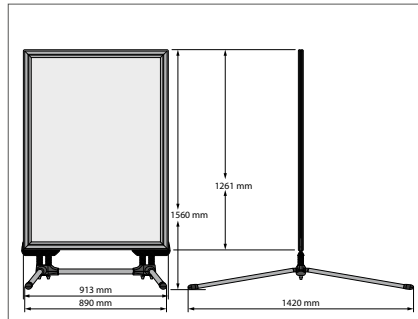

A-board **black A1**

Maße (H/B/T) 1105 x 655 x 835 mm

Farbe schwarz

Artikel Nr. ABR-B-01

A-board **black 70**

Maße (H/B/T) 1195 x 760 x 910 mm

Farbe schwarz

Artikel Nr. ABR-B-71

swing A1

Höhe	1210 mm
Gewicht	11,4 kg
Druckformat	A1 (594 x 841 mm)
Farbe	silber

Artikel Nr. SWINGA1

swing A0

Höhe	1560 mm
Gewicht	16,5 kg
Druckformat	A0 (841 x 1189 mm)
Farbe	silber

Artikel Nr. SWINGA0

Klapprahmen

Profilhöhe	40 mm
Profiltiefe	32 mm

im Lieferumfang enthalten

Lieferumfang (bestehend aus: Standfuß, wetterfester doppelseitiger Alu-Klapprahmen mit Federn, antireflex Schutzfolien)

Standfuß (geliefert in Einzelteilen)