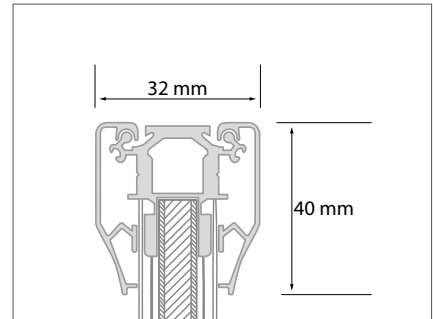

swing A1

Höhe	1210 mm
Gewicht	11,4 kg
Druckformat	A1 (594 x 841 mm)
Farbe	silber

Artikel Nr. SWINGA1

swing A0

Höhe	1560 mm
Gewicht	16,5 kg
Druckformat	A0 (841 x 1189 mm)
Farbe	silber

Artikel Nr. SWINGA0

Klapprahmen

Profilhöhe	40 mm
Profiltiefe	32 mm

im Lieferumfang enthalten

Lieferumfang (bestehend aus: Standfuß, wetterfester doppelseitiger Alu-Klapprahmen mit Federn, antireflex Schutzfolien)

Standfuß (geliefert in Einzelteilen)