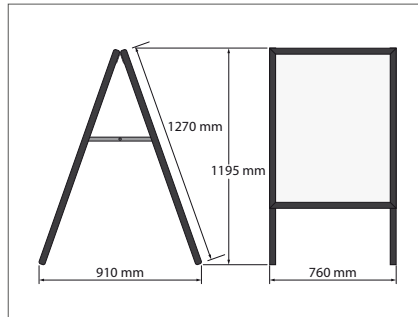

A-board **black A1**

Maße (H/B/T) 1105 x 655 x 835 mm

Farbe schwarz

Artikel Nr. ABR-B-01

A-board **black 70**

Maße (H/B/T) 1195 x 760 x 910 mm

Farbe schwarz

Artikel Nr. ABR-B-71

Material: PVC
Farbe: transparent / weiß

Erhältliche Formate (alle Maßangaben wenn nicht anders angegeben in Millimeter)

Modell:	Maße System (H/B/T):	Höhe aufgestellt:	Gewicht:	Druck (B/H):	Sichtbereich (B/H):	Artikel Nr.:
Kundenstopper black A1	1170 x 655 x 835	1105	7 kg	A1 (594 x 841)	571 x 827	ABR-B-01
Kundenstopper black 70	1270 x 760 x 910	1195	9 kg	700 x 1000	677 x 986	ABR-B-71

Zubehör

Slide-in Posterplatten

- Ersatz Slide-in Posterplatte
- wird von oben in den Rahmen eingeschoben

für A-board black A1: 594 x 846 mm
Artikel Nr.:
für A-board black 70: 700 x 1005 mm
Artikel Nr.:

Bedruckung

swing A1

Höhe	1210 mm
Gewicht	11,4 kg
Druckformat	A1 (594 x 841 mm)
Farbe	silber

Artikel Nr. SWINGA1

swing A0

Höhe	1560 mm
Gewicht	16,5 kg
Druckformat	A0 (841 x 1189 mm)
Farbe	silber

Artikel Nr. SWINGA0

Klapprahmen