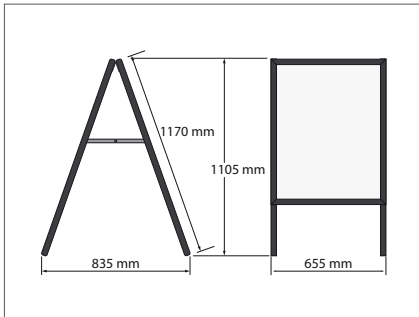

A-board **black A1**

Maße (H/B/T) 1105 x 655 x 835 mm

Farbe schwarz

Artikel Nr. ABR-B-01

A-board **black 70**

Maße (H/B/T) 1195 x 760 x 910 mm

Farbe schwarz

Artikel Nr. ABR-B-71

Material: PVC
Farbe: transparent / weiß

Erhältliche Formate (alle Maßangaben wenn nicht anders angegeben in Millimeter)

Modell:	Maße System (H/B/T):	Höhe aufgestellt:	Gewicht:	Druck (B/H):	Sichtbereich (B/H):	Artikel Nr.:
Kundenstopper black A1	1170 x 655 x 835	1105	7 kg	A1 (594 x 841)	571 x 827	ABR-B-01
Kundenstopper black 70	1270 x 760 x 910	1195	9 kg	700 x 1000	677 x 986	ABR-B-71

Zubehör

Slide-in Posterplatten

- Ersatz Slide-in Posterplatte
- wird von oben in den Rahmen eingeschoben

für A-board black A1: 594 x 846 mm
Artikel Nr.:
für A-board black 70: 700 x 1005 mm
Artikel Nr.:

Bedruckung

swing A1

Höhe	1210 mm
Gewicht	11,4 kg
Druckformat	A1 (594 x 841 mm)
Farbe	silber

Artikel Nr. SWINGA1

swing A0

Höhe	1560 mm
Gewicht	16,5 kg
Druckformat	A0 (841 x 1189 mm)
Farbe	silber

Artikel Nr. SWINGA0

Klapprahmen