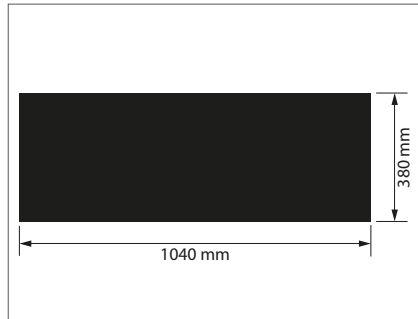

### messetheke MTK

Breite (mit Platte)	1040 mm
Höhe (mit Platte)	1020 mm
Tiefe (mit Platte)	380mm
Gewicht	10 kg

Artikel Nr. MTTK

### Thekenplatte

Breite	1040 mm
Tiefe	380 mm
Stärke	12 mm
Farbe	schwarz

im Lieferumfang enthalten

### PopUp-System

- Scherenkonstruktion aus stabilen Alu-Profilen

Maße (B/H/T):	1000 x 1000 x 345 mm
Farbe:	weiß

### Kederschiene

- 6x Textilkederschiene
- 4x Seitenteilschiene

Maße (B/T/S):	930 x 40 x 17 mm
	275 x 40 x 17 mm
Farbe:	weiß