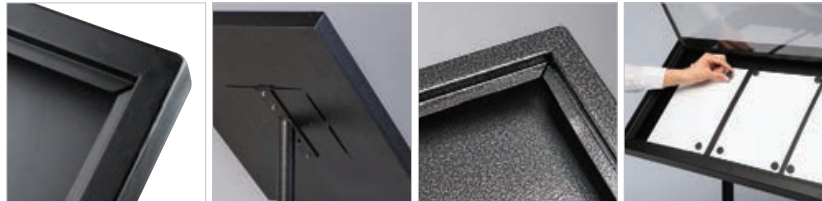

Restaurant Boards